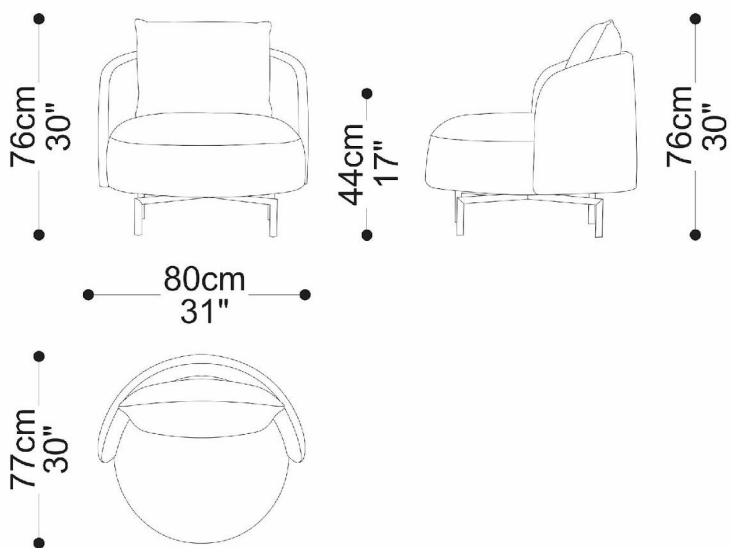

POLTRONA
ROMÃ

BRETON

Poltrona
Roma

POLTRONA
ROMÃ

BRETON

Especificações:

- Pés em aço carbono pintado
- Poltrona giratória.

POLTRONA
ROMÃ

BRETON

 Almofada do assento fixa. Almofada do encosto solta. Estrutura em madeira. Tamanhos personalizados não disponíveis.

Medidas podem apresentar leves variações. Nos reservamos o direito de efetuar essas alterações sem consulta prévia